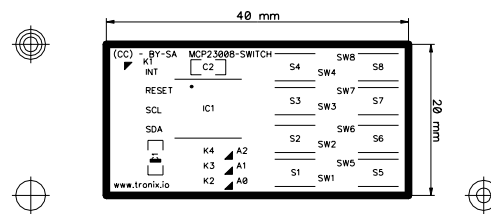

0100000x	0x40
0100001x	0x42
0100010x	0x44
0100011x	0x46
0100100x	0x48
0100101x	0x4A
0100110x	0x4C
0100111x	0x4E

<http://creativecommons.org/licenses/by-sa/4.0/>

<http://www.tronix.io/>

MCP23008 SWITCH

12/2017

Rev.B

MCP23008-SWITCH - (12/2017) - SCALE: 100%

MCP23008-SWITCH - (12/2017) - SCALE: 100%

MCP23008-SWITCH - (12/2017) - SCALE: 100%

MCP23008-2SWITCH - (15\2017) - SCALE: 100%