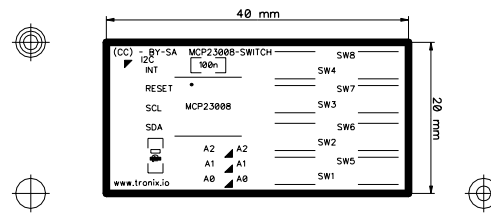

0100000x	0x40
0100001x	0x42
0100010x	0x44
0100011x	0x46
0100100x	0x48
0100101x	0x4A
0100110x	0x4C
0100111x	0x4E

<http://creativecommons.org/licenses/by-sa/4.0/>

<http://www.tronix.io/>

MCP23008 SWITCH

12/2017

Rev.B

MCP23008-SWITCH - (12/2017) - SCALE: 100%

MCP23008-SWITCH - (12/2017) - SCALE: 100%

MCP23008-SWITCH - (12/2017) - SCALE: 100%

MCP23008-2SWITCH - (15\2017) - SCALE: 100%